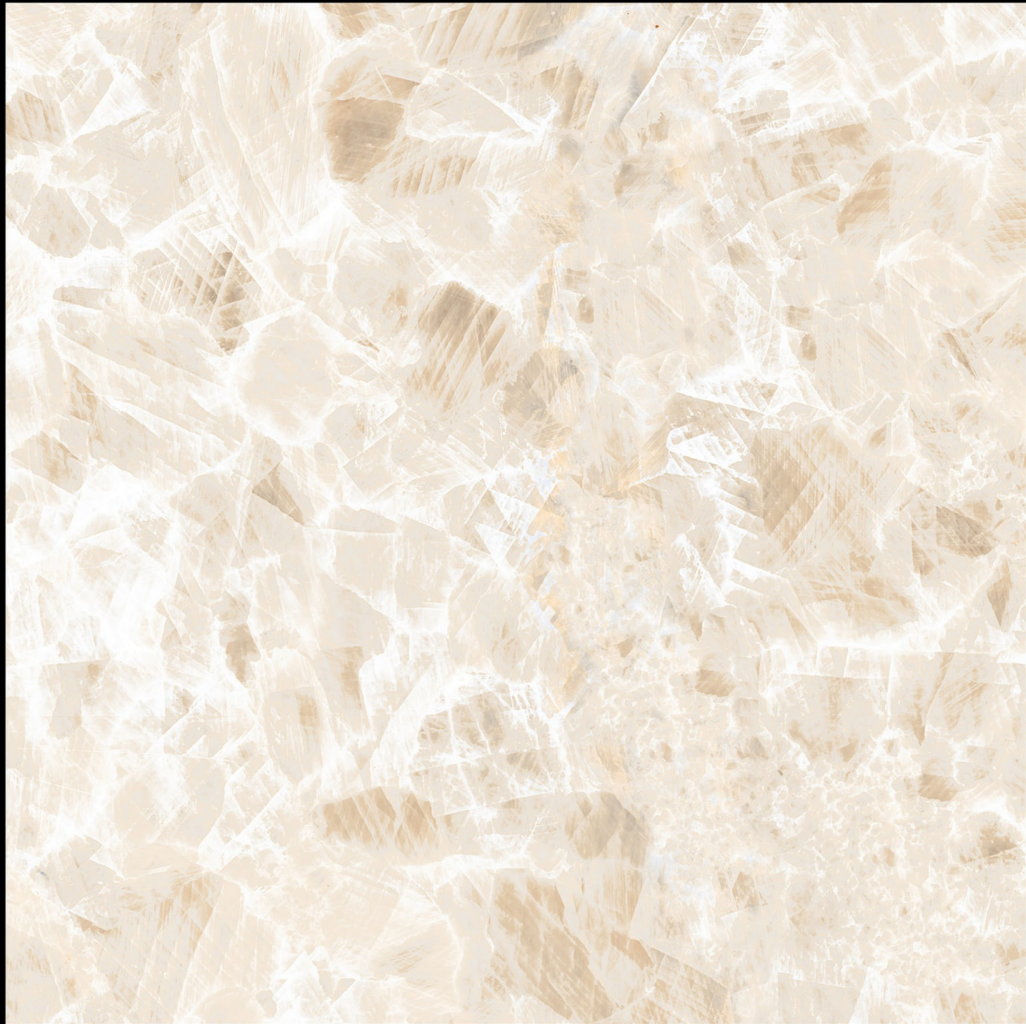

ELECTRO GREY

FANTASTIC SOFT

FASCO NETURAL

**FLAMINGO BROWN**

GLACIER CHOCO

**GLACIER GREY**

GRAND ARREZO

IMPERA BEIGE